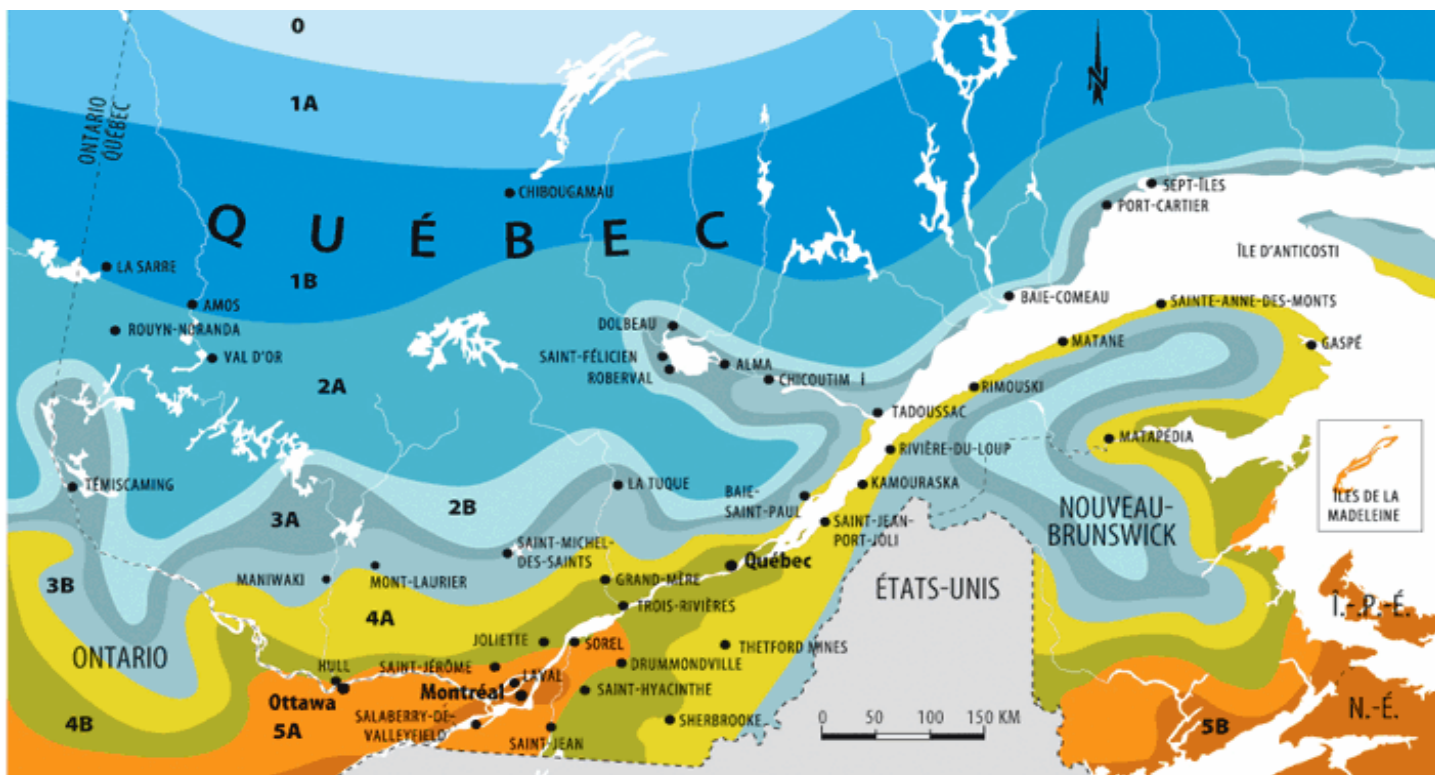

ZONE ET TEMPÉRATURE MINIMALE EN CELSIUS

1	au-dessous	-45	5a	-29	à	-26	8b	-9	à	-7	
2a	-46	à	-43	5b	-26	à	-23	9a	-7	à	-3
2b	-43	à	-40	6a	-23	à	-21	9b	-3	à	-1
3a	-40	à	-37	6b	-21	à	-18	10a	-1	à	+2
3b	-37	à	-34	7a	-18	à	-15	10b	+2	à	+4
4a	-34	à	-32	7b	-15	à	-12				
4b	-32	à	-29	8a	-12	à	-9				

ZONE DE RUSTICITÉ POUR DIFFÉRENTES RÉGIONS

Alma	3a	Jonquière	3a	Rimouski	4a
Amqui	4a	Lachute	4b	Rivière-du-loup	4a
Beaconsfield	5b	Lac-Mégantic	4a	Roberval	3a
Beloil	5b	La Tuque	3b	Rougemont	5a
Berthierville	5a	Laval	5a	Rouyn	2a
Boucherville	5b	Lennoxville	4b	St-Hyacinthe	4b
Bromont	4b	Longueuil	5b	St-Jovite	3a
Brossard	5b	Magog	4b	Saint-Jérôme	4b
Candiac	5b	Mascouche	5a	Salaberry-de-Valleyfield	5a
Chambly	5a	Matane	4a	Shawinigan	4b
Châteauguay	5b	Montréal	5b	Sherbrooke	5a
Chicoutimi	3a	Mont St-Hilaire	5a	Sorel	5a
Cowansville	4b	Nicolet	4b	Terrebonne	4b
Dorval	5b	Oka	5a	Trois-Rivière	2a
Drummondville	5a	Ottawa	5a	Val-d'Or	5a
Gaspé	4a	Pierrefond	5b	Varennes	5a
Granby	4b	Québec	4b	Verdun	5b
Hemmingford	5b	Rawdon	4b	Victoriaville	4b
Hull	5a	Répentigny	5a	Waterloo	4b
Joliette	5a